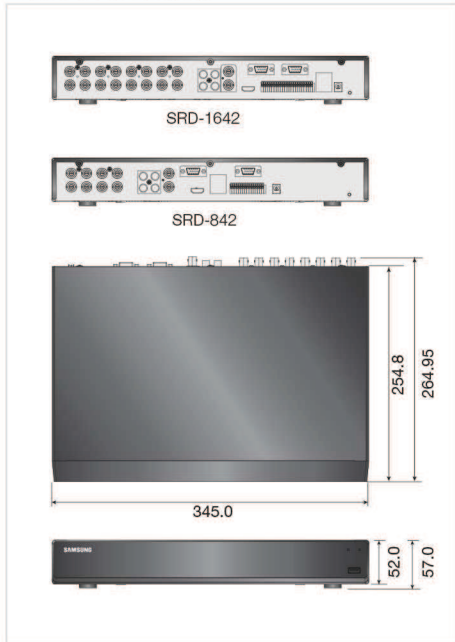

Dimensioni (mm)

	SRD-1642	SRD-842	
DISPLAY			
Video	Inputs	16 composite video 0.5-1 Vpp, 75 ohm	8 composite video 0.5-1 Vpp, 75 ohm
	Resolution	NTSC : 960 x 480, 720 x 480 / PAL : 960 x 576, 720 x 576	
Live	Frame Rate	NTSC : 480fps / PAL : 400fps	NTSC : 240fps / PAL : 200fps
	Resolution	NTSC : 720 x 480 / PAL : 720 x 576	
	Multi Screen Display	1 / 4 / 6 / 8 / 9 / 13 / 16 / Sequence / PIP	1 / 4 / 6 / 8 / Sequence / PIP
PERFORMANCE			
Operating System	Embedded	Linux	
	Compression	H.264	
Recording	Record Rate	NTSC : Up to 480fps@960 x 480 / PAL : Up to 400fps@960 x 576 NTSC : Up to 480fps@704 x 480 / PAL : Up to 400fps@704 x 576 NTSC : Up to 480fps@704 x 240 / PAL : Up to 400fps@704 x 288 NTSC : Up to 480fps@352 x 240 / PAL : Up to 400fps@352 x 288	NTSC : Up to 240fps@960 x 480 / PAL : Up to 200fps@960 x 576 NTSC : Up to 240fps@704 x 480 / PAL : Up to 200fps@704 x 576 NTSC : Up to 240fps@704 x 240 / PAL : Up to 200fps@704 x 288 NTSC : Up to 240fps@352 x 240 / PAL : Up to 200fps@352 x 288
	Mode	NTSC : Manual, Schedule (Continuous / Event), Event (Pre / Post) PAL : Manual, Schedule (Continuous / Event), Event (Pre / Post)	
	Event	Video loss, Motion (Level 1 ~ 10), Alarm	
	Overwrite Modes	Continuous, Selectable (Stop / Continuous)	
	Pre-alarm	Up to 5sec	
	Post-alarm	Up to 6hour (5, 10, 20, 30sec, 1, 3, 5, 10, 20min, 1, 2, 3, 4, 5, 6hour)	
Search & Playback	Search Mode	Date/Time, Event (Alarm / Motion), Back up, POS (*All search include preview function)	
	Playback Function	Fast forward / backward (2x, 4x, 8x, 16x, 32x, 64x) *Backward play with i-frame only Slow forward / backward (1/2x, 1/4x, 1/8x)	
Network	Transmission Speed	CIF (NTSC : 480fps, PAL : 400fps)	
	Bandwidth	Up to 32Mbps, Unlimited (8M) / 2 / 1.5 / 1Mbps / 800 / 600 / 500 / 400 / 300 / 200 / 100 / 50kbps	Up to 16Mbps, Unlimited 2 / 1.5 / 1Mbps / 800 / 600 / 500 / 400 / 300 / 200 / 100 / 50kbps
	Bandwidth Control	Automatic	
	Stream	H.264 (CIF)	
	Max. Remote Users	4 persons (Search up to 2, Live unicast / Live multicast available)	
	Protocol Support	TCP/IP, DHCP, PPPoE, SMTP, NTP, HTTP, DDNS, RTP, RTSP, SNMP	
Smart Phone	Monitoring	Webviewer, CMS (SmartViewer, Net-I)	
	Platform	Android, iOS	
	Protocol Support	RTP, RTSP, HTTP, CGI	
Storage	Max. Remote Users	Live 1	
	Internal HDD	Up to 2 SATA HDDs	
	USB (Back up)	2 USB ports	
Security	File Format (Back up)	BU (DVR player), EXE (Include player), AVI	
	Password Protection	1 Admin, 10 Group, 10 User per 1 group	
Data Authentication	Watermark		
INTERFACE			
Monitors	VGA	1 VGA (1280 x 720, 1280 x 1024, 1920 x 1080)	
	HDMI	1 HDMI (1280 x 720, 1280 x 1024, 1920 x 1080)	
Spot Composite	Digital spot (1CH) *Inclued OSD on screen, multi mode support		
Audio	Inputs / Output	4CH line in / 1CH line out	
	Compression	G.711	
	Sampling Rate	8KHz	
Alarm	Inputs / Output	Terminal 16 inputs (NO/NC) / Terminal 2 relay outputs (NO), Rating : 24V DC / 1A, 125V AC / 0.5A	Terminal 8 inputs (NO/NC) / Terminal 2 relay outputs (NO), Rating : 24V DC / 1A, 125V AC / 0.5A
	Remote Notification	Notification via e-mail	
Connections	Ethernet	1 RJ-45 10/100 Base-T	
	Serial Interface	RS-485 (Half) for PTZ, System keyboard, RS-232 support for POS interface (VSI-pro)	
	USB	USB 2.0, 2 ports (Front)	
	Application Support	Mouse, Remote controller	
	Protocol Support	Samsung-T/E, Pelco-D/P, Panasonic, Phillips, AD, DIAMOND, ERNA, KALATEL, VCL TP, VICON, ELMO, GE PTZ control via coaxial cable [Samsung CCVC, Pelco-C (Coaxitron)]	
GENERAL			
Electrical	Input Voltage / Current	12V DC adaptor, 4A, 100 ~ 250V AC, 50/60Hz, 48watt	
	Power Consumption	Max. 19W (With 1x HDD)	
Environmental	Operating Temperature	+0°C ~ +40°C (+32°F ~ +104°F)	
	Operating Humidity	20% ~ 85% RH	
Mechanical	Dimensions (WxHxD)	345.0 x 52.0 x 254.8mm (14.76" x 2.05" x 10.03")	
	Weight (With hard disks)	Approx. 2.38Kg (5.25 lb)	Approx. 2.31Kg (5.09 lb)
	Rack Mount Kit	2ea	
Language	Korean, Japanese, Chinese (Traditional), English, French, German, Spanish, Italian, Russian, Polish, Czech, Turkish, Netherlands, Portuguese, Swedish, Danish, Thai, Romanian, Serbian, Croatian, Hungarian, Greek, Finnish, Norwegian, Taiwanese (25 Language)